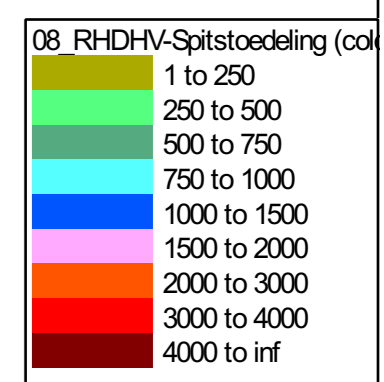

Gemeente Wageningen
 Model 2030-Hoog Ochtendspits
 Variant 4 (Campusvariant 4)
 Belasting mv't

Gemeente Wageningen
Model 2030-Hoog Avondspits
Variant 4 (Campusvariant 4)
Belasting mv/t

08a RHDHV-Etmaal (colour)

Yellow	1 to 2500
Light Green	2500 to 5000
Medium Green	5000 to 7500
Cyan	7500 to 10000
Blue	10000 to 15000
Pink	15000 to 20000
Red	20000 to 30000
Dark Red	30000 to 40000
Black	40000 to inf

Gemeente Wageningen
Model 2030-Hoog Etmaal
Variant 4 (Campusvariant 4)
Belasting mv t