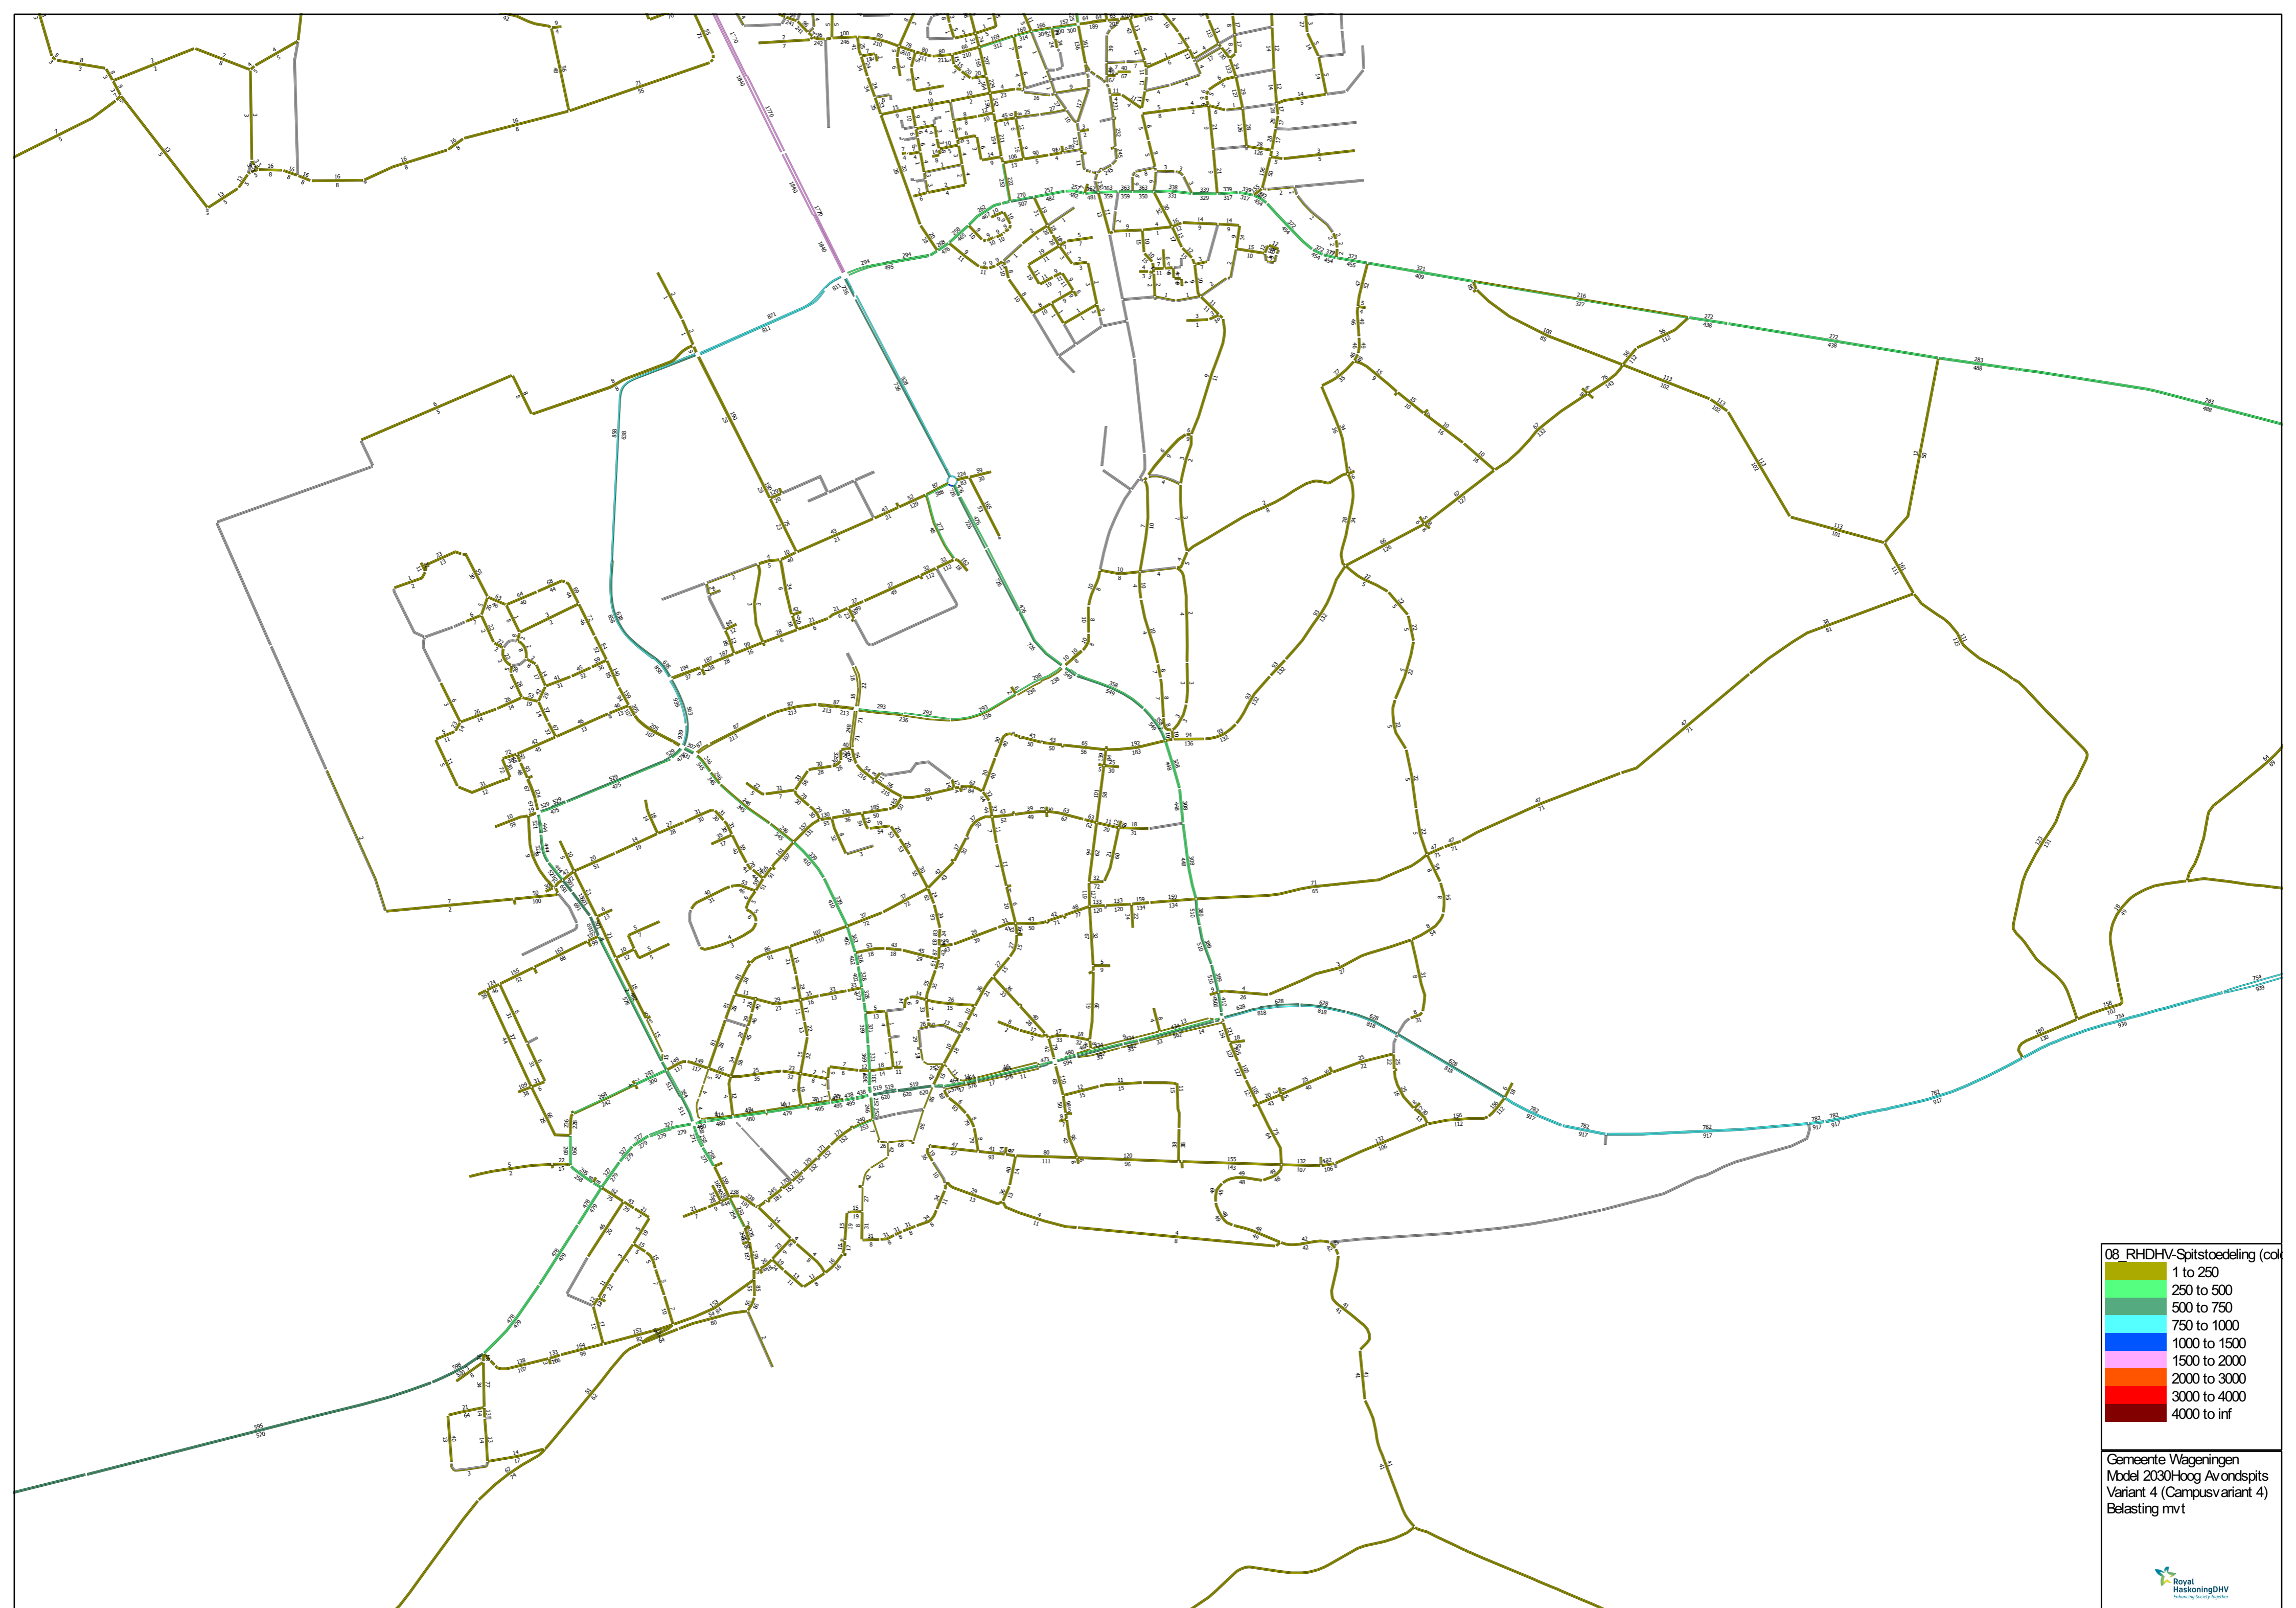

Gemeente Wageningen
 Model 2030-Hoog Ochtendspits
 Variant 4 (Campusvariant 4)
 Belasting mv't

Gemeente Wageningen
Model 2030-Hoog Avondspits
Variant 4 (Campusvariant 4)
Belasting mv/t

08a RHDHV-Etmaal (colour)

Yellow	1 to 2500
Light Green	2500 to 5000
Medium Green	5000 to 7500
Cyan	7500 to 10000
Blue	10000 to 15000
Pink	15000 to 20000
Red	20000 to 30000
Dark Red	30000 to 40000
Black	40000 to inf

Gemeente Wageningen
Model 2030-Hoog Etmaal
Variant 4 (Campusvariant 4)
Belasting mv t