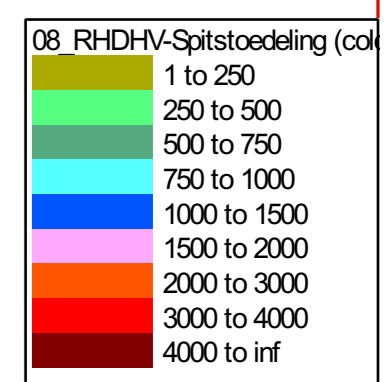

Gemeente Wageningen
 Model 2030-Hoog Ochtendspits
 Variant 2 (Campusvariant 2)
 Belasting mv't

Gemeente Wageningen
Model 2030-Hoog Avondspits
Variant 2 (Campusvariant 2)
Belasting mv t

08a RHDHV-Etmaal (colour)

Yellow	1 to 2500
Light Green	2500 to 5000
Medium Green	5000 to 7500
Cyan	7500 to 10000
Blue	10000 to 15000
Light Blue	15000 to 20000
Orange	20000 to 30000
Red	30000 to 40000
Dark Red	40000 to inf

Gemeente Wageningen
Model 2030-Hoog Etmaal
Variant 2 (Campusvariant 2)
Belasting mv t