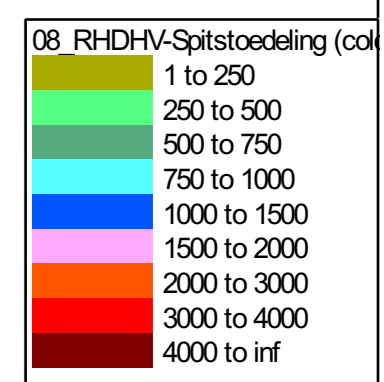

Gemeente Wageningen  
Model 2030-Hoog Ochtendspits  
Variant 1 (Campusvariant 1)  
Belasting mvt

Gemeente Wageningen  
Model 2030-Hoog Avondspits  
Variant 1 (Campusvariant 1)  
Belasting mv t

08a RHDHV-Etmaal (colour)

1 to 2500
2500 to 5000
5000 to 7500
7500 to 10000
10000 to 15000
15000 to 20000
20000 to 30000
30000 to 40000
40000 to inf

Gemeente Wageningen  
Model 2030-Hoog Etmaal  
Variant 1 (Campusvariant 1)  
Belasting mv t